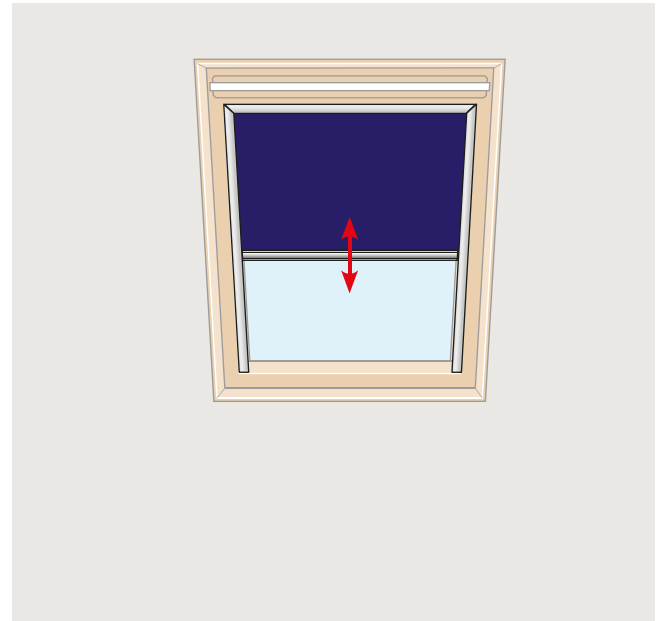

VELUX®

RFL

VAS 454048-2018-03

VELUX® 8

VELUX® 9

6

VELUX®

AR: VELUX Argentina S.A. 348 4 639944	IE: VELUX Company Ltd. 01 848 8775
AT: VELUX Österreich GmbH 02245/32 3 50	IT: VELUX Italia s.p.a. 045/6173666
AU: VELUX Australia Pty. Ltd. 1300 859 856	JP: VELUX-Japan Ltd. 0570-00-8145
BA: VELUX Bosna i Hercegovina d.o.o. 033/626 493, 626 494	LT: VELUX Lietuva, UAB (85) 270 91 01
BE: VELUX Belgium (010) 42.09.09	LV: VELUX Latvia SIA 67 27 77 33
BG: ВЕЛЮКС България ЕООД 02/955 99 30	NL: VELUX Nederland B.V. 030 - 6 629 629
BY: Унитарное предприятие "ВЕЛЮКС Мансардные Окна" (017) 329 20 89	NO: VELUX Norge AS 22 51 06 00
CA: VELUX Canada Inc. 1 800 88-VELUX (888-3589)	NZ: VELUX New Zealand Ltd. 0800 650 445
CH: VELUX Schweiz AG 062 289 44 45	PL: VELUX Polska Sp. z o.o. (022) 33 77 000 / 33 77 070
CL: VELUX Chile Limitada 2 953 6789	PT: VELUX Portugal, Lda 21 880 00 60
CN: VELUX (CHINA) CO. LTD. 0316-607 27 27	RO: VELUX România S.R.L. 0-8008-83589
CZ: VELUX Česká republika, s.r.o. 531 015 511	RS: VELUX Srbija d.o.o. 011 20 57 500
DE: VELUX Deutschland GmbH 040 / 54 70 70	RU: ЗАО ВЕЛЮКС (495) 640 87 20
DK: VELUX Danmark A/S 45 16 45 16	SE: VELUX Svenska AB 042/20 83 80
EE: VELUX Eesti OÜ 621 7790	SI: VELUX Slovenija d.o.o. 01 724 68 68
ES: VELUX Spain, S.A. 91 509 71 00	SK: VELUX Slovensko, s.r.o. (02) 33 000 555
FI: VELUX Suomi Oy 0207 290 800	TR: VELUX Çatı Pencereleri Ticaret Limited Şirketi 0 216 302 54 10
FR: VELUX France 0821 02 15 15 0,119€ TTC/min	UA: ТОВ "ВЕЛЮКС Україна" (044) 2916070
GB: VELUX Company Ltd. 01592 778 225	US: VELUX America LLC 1-800-88-VELUX
HR: VELUX Hrvatska d.o.o. 01/5555 444	
HU: VELUX Magyarország Kft. (06/1) 436-0601	