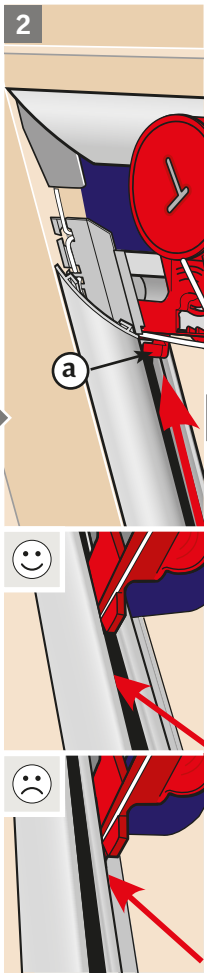

VELUX®

RFL

VAS 454048-2018-03

VELUX® 8

VELUX® 9

6

VELUX®

AR: VELUX Argentina S.A. 348 4 639944	IE: VELUX Company Ltd. 01 848 8775
AT: VELUX Österreich GmbH 02245/32 3 50	IT: VELUX Italia s.p.a. 045/6173666
AU: VELUX Australia Pty. Ltd. 1300 859 856	JP: VELUX-Japan Ltd. 0570-00-8145
BA: VELUX Bosna i Hercegovina d.o.o. 033/626 493, 626 494	LT: VELUX Lietuva, UAB (85) 270 91 01
BE: VELUX Belgium (010) 42.09.09	LV: VELUX Latvia SIA 67 27 77 33
BG: ВЕЛЮКС България ЕООД 02/955 99 30	NL: VELUX Nederland B.V. 030 - 6 629 629
BY: Унитарное предприятие "ВЕЛЮКС Мансардные Окна" (017) 329 20 89	NO: VELUX Norge AS 22 51 06 00
CA: VELUX Canada Inc. 1 800 88-VELUX (888-3589)	NZ: VELUX New Zealand Ltd. 0800 650 445
CH: VELUX Schweiz AG 062 289 44 45	PL: VELUX Polska Sp. z o.o. (022) 33 77 000 / 33 77 070
CL: VELUX Chile Limitada 2 953 6789	PT: VELUX Portugal, Lda 21 880 00 60
CN: VELUX (CHINA) CO. LTD. 0316-607 27 27	RO: VELUX România S.R.L. 0-8008-83589
CZ: VELUX Česká republika, s.r.o. 531 015 511	RS: VELUX Srbija d.o.o. 011 20 57 500
DE: VELUX Deutschland GmbH 040 / 54 70 70	RU: ЗАО ВЕЛЮКС (495) 640 87 20
DK: VELUX Danmark A/S 45 16 45 16	SE: VELUX Svenska AB 042/20 83 80
EE: VELUX Eesti OÜ 621 7790	SI: VELUX Slovenija d.o.o. 01 724 68 68
ES: VELUX Spain, S.A. 91 509 71 00	SK: VELUX Slovensko, s.r.o. (02) 33 000 555
FI: VELUX Suomi Oy 0207 290 800	TR: VELUX Çatı Pencereleri Ticaret Limited Şirketi 0 216 302 54 10
FR: VELUX France 0821 02 15 15 0,119€ TTC/min	UA: ТОВ "ВЕЛЮКС Україна" (044) 2916070
GB: VELUX Company Ltd. 01592 778 225	US: VELUX America LLC 1-800-88-VELUX
HR: VELUX Hrvatska d.o.o. 01/5555 444	
HU: VELUX Magyarország Kft. (06/1) 436-0601	