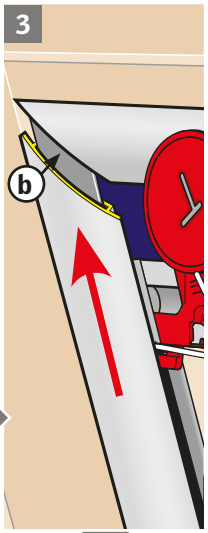

VELUX®

RFL

VAS 454048-2018-03

VELUX® 8

VELUX® 9

6

VELUX®

AR: VELUX Argentina S.A. 348 4 639944	IE: VELUX Company Ltd. 01 848 8775
AT: VELUX Österreich GmbH 02245/32 3 50	IT: VELUX Italia s.p.a. 045/6173666
AU: VELUX Australia Pty. Ltd. 1300 859 856	JP: VELUX-Japan Ltd. 0570-00-8145
BA: VELUX Bosna i Hercegovina d.o.o. 033/626 493, 626 494	LT: VELUX Lietuva, UAB (85) 270 91 01
BE: VELUX Belgium (010) 42.09.09	LV: VELUX Latvia SIA 67 27 77 33
BG: ВЕЛЮКС България ЕООД 02/955 99 30	NL: VELUX Nederland B.V. 030 - 6 629 629
BY: Унитарное предприятие "ВЕЛЮКС Мансардные Окна" (017) 329 20 89	NO: VELUX Norge AS 22 51 06 00
CA: VELUX Canada Inc. 1 800 88-VELUX (888-3589)	NZ: VELUX New Zealand Ltd. 0800 650 445
CH: VELUX Schweiz AG 062 289 44 45	PL: VELUX Polska Sp. z o.o. (022) 33 77 000 / 33 77 070
CL: VELUX Chile Limitada 2 953 6789	PT: VELUX Portugal, Lda 21 880 00 60
CN: VELUX (CHINA) CO. LTD. 0316-607 27 27	RO: VELUX România S.R.L. 0-8008-83589
CZ: VELUX Česká republika, s.r.o. 531 015 511	RS: VELUX Srbija d.o.o. 011 20 57 500
DE: VELUX Deutschland GmbH 040 / 54 70 70	RU: ЗАО ВЕЛЮКС (495) 640 87 20
DK: VELUX Danmark A/S 45 16 45 16	SE: VELUX Svenska AB 042/20 83 80
EE: VELUX Eesti OÜ 621 7790	SI: VELUX Slovenija d.o.o. 01 724 68 68
ES: VELUX Spain, S.A. 91 509 71 00	SK: VELUX Slovensko, s.r.o. (02) 33 000 555
FI: VELUX Suomi Oy 0207 290 800	TR: VELUX Çatı Pencereleri Ticaret Limited Şirketi 0 216 302 54 10
FR: VELUX France 0821 02 15 15 0,119€ TTC/min	UA: ТОВ "ВЕЛЮКС Україна" (044) 2916070
GB: VELUX Company Ltd. 01592 778 225	US: VELUX America LLC 1-800-88-VELUX
HR: VELUX Hrvatska d.o.o. 01/5555 444	
HU: VELUX Magyarország Kft. (06/1) 436-0601	