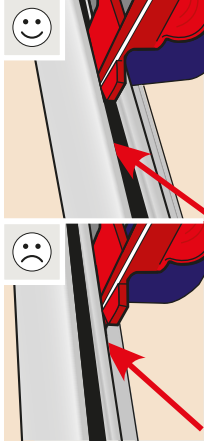

VELUX®

RFL

VAS 454048-2018-03

VELUX® 8

VELUX® 9

6

VELUX®

AR: VELUX Argentina S.A. 348 4 639944	IE: VELUX Company Ltd. 01 848 8775
AT: VELUX Österreich GmbH 02245/32 3 50	IT: VELUX Italia s.p.a. 045/6173666
AU: VELUX Australia Pty. Ltd. 1300 859 856	JP: VELUX-Japan Ltd. 0570-00-8145
BA: VELUX Bosna i Hercegovina d.o.o. 033/626 493, 626 494	LT: VELUX Lietuva, UAB (85) 270 91 01
BE: VELUX Belgium (010) 42.09.09	LV: VELUX Latvia SIA 67 27 77 33
BG: ВЕЛЮКС България ЕООД 02/955 99 30	NL: VELUX Nederland B.V. 030 - 6 629 629
BY: Унитарное предприятие "ВЕЛЮКС Мансардные Окна" (017) 329 20 89	NO: VELUX Norge AS 22 51 06 00
CA: VELUX Canada Inc. 1 800 88-VELUX (888-3589)	NZ: VELUX New Zealand Ltd. 0800 650 445
CH: VELUX Schweiz AG 062 289 44 45	PL: VELUX Polska Sp. z o.o. (022) 33 77 000 / 33 77 070
CL: VELUX Chile Limitada 2 953 6789	PT: VELUX Portugal, Lda 21 880 00 60
CN: VELUX (CHINA) CO. LTD. 0316-607 27 27	RO: VELUX România S.R.L. 0-8008-83589
CZ: VELUX Česká republika, s.r.o. 531 015 511	RS: VELUX Srbija d.o.o. 011 20 57 500
DE: VELUX Deutschland GmbH 040 / 54 70 70	RU: ЗАО ВЕЛЮКС (495) 640 87 20
DK: VELUX Danmark A/S 45 16 45 16	SE: VELUX Svenska AB 042/20 83 80
EE: VELUX Eesti OÜ 621 7790	SI: VELUX Slovenija d.o.o. 01 724 68 68
ES: VELUX Spain, S.A. 91 509 71 00	SK: VELUX Slovensko, s.r.o. (02) 33 000 555
FI: VELUX Suomi Oy 0207 290 800	TR: VELUX Çatı Pencereleri Ticaret Limited Şirketi 0 216 302 54 10
FR: VELUX France 0821 02 15 15 0,119€ TTC/min	UA: ТОВ "ВЕЛЮКС Україна" (044) 2916070
GB: VELUX Company Ltd. 01592 778 225	US: VELUX America LLC 1-800-88-VELUX
HR: VELUX Hrvatska d.o.o. 01/5555 444	
HU: VELUX Magyarország Kft. (06/1) 436-0601	