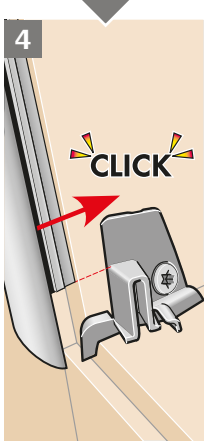

VELUX®

RFL

VAS 454048-2018-03

VELUX® 8

VELUX® 9

6

VELUX®

AR: VELUX Argentina S.A. 348 4 639944	IE: VELUX Company Ltd. 01 848 8775
AT: VELUX Österreich GmbH 02245/32 3 50	IT: VELUX Italia s.p.a. 045/6173666
AU: VELUX Australia Pty. Ltd. 1300 859 856	JP: VELUX-Japan Ltd. 0570-00-8145
BA: VELUX Bosna i Hercegovina d.o.o. 033/626 493, 626 494	LT: VELUX Lietuva, UAB (85) 270 91 01
BE: VELUX Belgium (010) 42.09.09	LV: VELUX Latvia SIA 67 27 77 33
BG: ВЕЛЮКС България ЕООД 02/955 99 30	NL: VELUX Nederland B.V. 030 - 6 629 629
BY: Унитарное предприятие "ВЕЛЮКС Мансардные Окна" (017) 329 20 89	NO: VELUX Norge AS 22 51 06 00
CA: VELUX Canada Inc. 1 800 88-VELUX (888-3589)	NZ: VELUX New Zealand Ltd. 0800 650 445
CH: VELUX Schweiz AG 062 289 44 45	PL: VELUX Polska Sp. z o.o. (022) 33 77 000 / 33 77 070
CL: VELUX Chile Limitada 2 953 6789	PT: VELUX Portugal, Lda 21 880 00 60
CN: VELUX (CHINA) CO. LTD. 0316-607 27 27	RO: VELUX România S.R.L. 0-8008-83589
CZ: VELUX Česká republika, s.r.o. 531 015 511	RS: VELUX Srbija d.o.o. 011 20 57 500
DE: VELUX Deutschland GmbH 040 / 54 70 70	RU: ЗАО ВЕЛЮКС (495) 640 87 20
DK: VELUX Danmark A/S 45 16 45 16	SE: VELUX Svenska AB 042/20 83 80
EE: VELUX Eesti OÜ 621 7790	SI: VELUX Slovenija d.o.o. 01 724 68 68
ES: VELUX Spain, S.A. 91 509 71 00	SK: VELUX Slovensko, s.r.o. (02) 33 000 555
FI: VELUX Suomi Oy 0207 290 800	TR: VELUX Çatı Pencereleri Ticaret Limited Şirketi 0 216 302 54 10
FR: VELUX France 0821 02 15 15 0,119€ TTC/min	UA: ТОВ "ВЕЛЮКС Україна" (044) 2916070
GB: VELUX Company Ltd. 01592 778 225	US: VELUX America LLC 1-800-88-VELUX
HR: VELUX Hrvatska d.o.o. 01/5555 444	
HU: VELUX Magyarország Kft. (06/1) 436-0601	