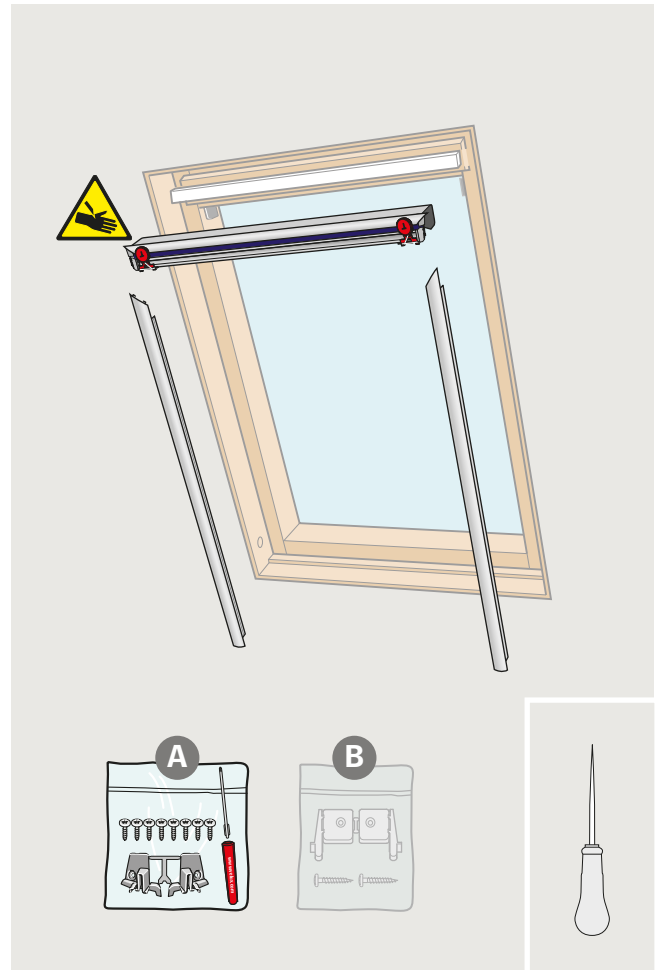

VELUX®

RFL

VAS 454048-2018-03

VELUX® 8

VELUX® 9

6

VELUX®

AR: VELUX Argentina S.A. 348 4 639944	IE: VELUX Company Ltd. 01 848 8775
AT: VELUX Österreich GmbH 02245/32 3 50	IT: VELUX Italia s.p.a. 045/6173666
AU: VELUX Australia Pty. Ltd. 1300 859 856	JP: VELUX-Japan Ltd. 0570-00-8145
BA: VELUX Bosna i Hercegovina d.o.o. 033/626 493, 626 494	LT: VELUX Lietuva, UAB (85) 270 91 01
BE: VELUX Belgium (010) 42.09.09	LV: VELUX Latvia SIA 67 27 77 33
BG: ВЕЛЮКС България ЕООД 02/955 99 30	NL: VELUX Nederland B.V. 030 - 6 629 629
BY: Унитарное предприятие "ВЕЛЮКС Мансардные Окна" (017) 329 20 89	NO: VELUX Norge AS 22 51 06 00
CA: VELUX Canada Inc. 1 800 88-VELUX (888-3589)	NZ: VELUX New Zealand Ltd. 0800 650 445
CH: VELUX Schweiz AG 062 289 44 45	PL: VELUX Polska Sp. z o.o. (022) 33 77 000 / 33 77 070
CL: VELUX Chile Limitada 2 953 6789	PT: VELUX Portugal, Lda 21 880 00 60
CN: VELUX (CHINA) CO. LTD. 0316-607 27 27	RO: VELUX România S.R.L. 0-8008-83589
CZ: VELUX Česká republika, s.r.o. 531 015 511	RS: VELUX Srbija d.o.o. 011 20 57 500
DE: VELUX Deutschland GmbH 040 / 54 70 70	RU: ЗАО ВЕЛЮКС (495) 640 87 20
DK: VELUX Danmark A/S 45 16 45 16	SE: VELUX Svenska AB 042/20 83 80
EE: VELUX Eesti OÜ 621 7790	SI: VELUX Slovenija d.o.o. 01 724 68 68
ES: VELUX Spain, S.A. 91 509 71 00	SK: VELUX Slovensko, s.r.o. (02) 33 000 555
FI: VELUX Suomi Oy 0207 290 800	TR: VELUX Çatı Pencereleri Ticaret Limited Şirketi 0 216 302 54 10
FR: VELUX France 0821 02 15 15 0,119€ TTC/min	UA: ТОВ "ВЕЛЮКС Україна" (044) 2916070
GB: VELUX Company Ltd. 01592 778 225	US: VELUX America LLC 1-800-88-VELUX
HR: VELUX Hrvatska d.o.o. 01/5555 444	
HU: VELUX Magyarország Kft. (06/1) 436-0601	