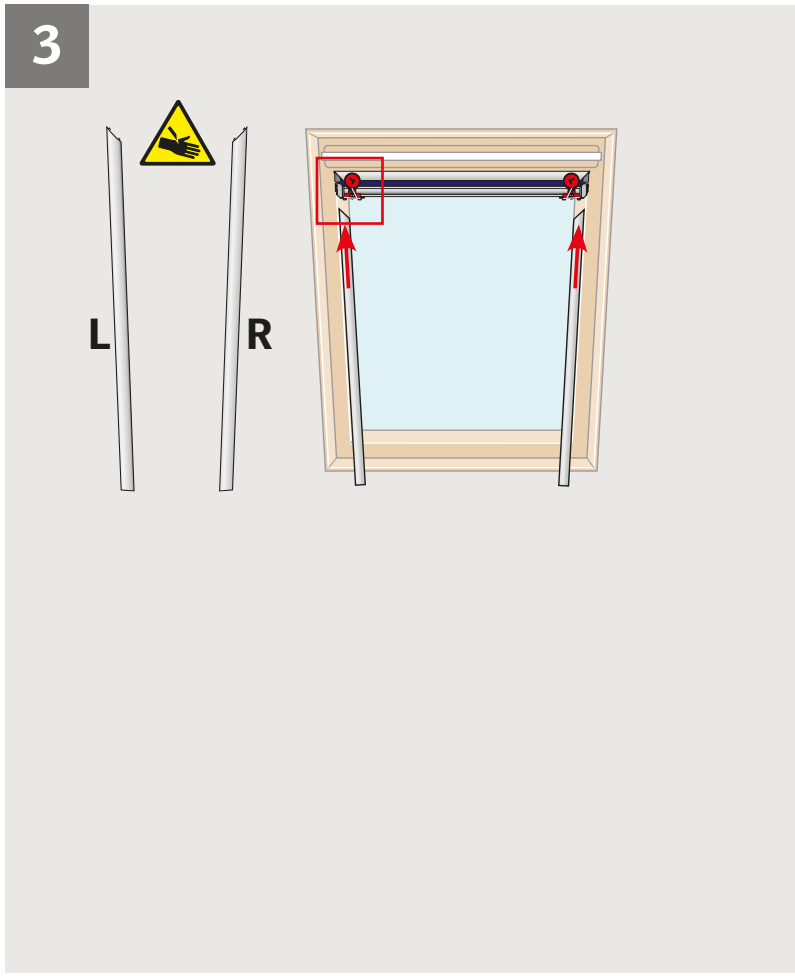

VELUX®

RFL

VAS 454048-2018-03

VELUX® 8

VELUX® 9

6

VELUX®

AR: VELUX Argentina S.A. 348 4 639944	IE: VELUX Company Ltd. 01 848 8775
AT: VELUX Österreich GmbH 02245/32 3 50	IT: VELUX Italia s.p.a. 045/6173666
AU: VELUX Australia Pty. Ltd. 1300 859 856	JP: VELUX-Japan Ltd. 0570-00-8145
BA: VELUX Bosna i Hercegovina d.o.o. 033/626 493, 626 494	LT: VELUX Lietuva, UAB (85) 270 91 01
BE: VELUX Belgium (010) 42.09.09	LV: VELUX Latvia SIA 67 27 77 33
BG: ВЕЛЮКС България ЕООД 02/955 99 30	NL: VELUX Nederland B.V. 030 - 6 629 629
BY: Унитарное предприятие "ВЕЛЮКС Мансардные Окна" (017) 329 20 89	NO: VELUX Norge AS 22 51 06 00
CA: VELUX Canada Inc. 1 800 88-VELUX (888-3589)	NZ: VELUX New Zealand Ltd. 0800 650 445
CH: VELUX Schweiz AG 062 289 44 45	PL: VELUX Polska Sp. z o.o. (022) 33 77 000 / 33 77 070
CL: VELUX Chile Limitada 2 953 6789	PT: VELUX Portugal, Lda 21 880 00 60
CN: VELUX (CHINA) CO. LTD. 0316-607 27 27	RO: VELUX România S.R.L. 0-8008-83589
CZ: VELUX Česká republika, s.r.o. 531 015 511	RS: VELUX Srbija d.o.o. 011 20 57 500
DE: VELUX Deutschland GmbH 040 / 54 70 70	RU: ЗАО ВЕЛЮКС (495) 640 87 20
DK: VELUX Danmark A/S 45 16 45 16	SE: VELUX Svenska AB 042/20 83 80
EE: VELUX Eesti OÜ 621 7790	SI: VELUX Slovenija d.o.o. 01 724 68 68
ES: VELUX Spain, S.A. 91 509 71 00	SK: VELUX Slovensko, s.r.o. (02) 33 000 555
FI: VELUX Suomi Oy 0207 290 800	TR: VELUX Çatı Pencereleri Ticaret Limited Şirketi 0 216 302 54 10
FR: VELUX France 0821 02 15 15 0,119€ TTC/min	UA: ТОВ "ВЕЛЮКС Україна" (044) 2916070
GB: VELUX Company Ltd. 01592 778 225	US: VELUX America LLC 1-800-88-VELUX
HR: VELUX Hrvatska d.o.o. 01/5555 444	
HU: VELUX Magyarország Kft. (06/1) 436-0601	