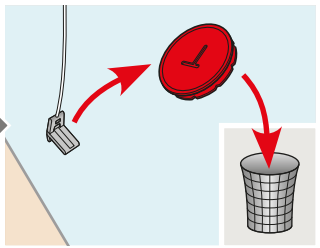

VELUX®

RFL

VAS 454048-2018-03

VELUX® 8

VELUX® 9

6

VELUX®

AR: VELUX Argentina S.A. 348 4 639944	IE: VELUX Company Ltd. 01 848 8775
AT: VELUX Österreich GmbH 02245/32 3 50	IT: VELUX Italia s.p.a. 045/6173666
AU: VELUX Australia Pty. Ltd. 1300 859 856	JP: VELUX-Japan Ltd. 0570-00-8145
BA: VELUX Bosna i Hercegovina d.o.o. 033/626 493, 626 494	LT: VELUX Lietuva, UAB (85) 270 91 01
BE: VELUX Belgium (010) 42.09.09	LV: VELUX Latvia SIA 67 27 77 33
BG: ВЕЛЮКС България ЕООД 02/955 99 30	NL: VELUX Nederland B.V. 030 - 6 629 629
BY: Унитарное предприятие "ВЕЛЮКС Мансардные Окна" (017) 329 20 89	NO: VELUX Norge AS 22 51 06 00
CA: VELUX Canada Inc. 1 800 88-VELUX (888-3589)	NZ: VELUX New Zealand Ltd. 0800 650 445
CH: VELUX Schweiz AG 062 289 44 45	PL: VELUX Polska Sp. z o.o. (022) 33 77 000 / 33 77 070
CL: VELUX Chile Limitada 2 953 6789	PT: VELUX Portugal, Lda 21 880 00 60
CN: VELUX (CHINA) CO. LTD. 0316-607 27 27	RO: VELUX România S.R.L. 0-8008-83589
CZ: VELUX Česká republika, s.r.o. 531 015 511	RS: VELUX Srbija d.o.o. 011 20 57 500
DE: VELUX Deutschland GmbH 040 / 54 70 70	RU: ЗАО ВЕЛЮКС (495) 640 87 20
DK: VELUX Danmark A/S 45 16 45 16	SE: VELUX Svenska AB 042/20 83 80
EE: VELUX Eesti OÜ 621 7790	SI: VELUX Slovenija d.o.o. 01 724 68 68
ES: VELUX Spain, S.A. 91 509 71 00	SK: VELUX Slovensko, s.r.o. (02) 33 000 555
FI: VELUX Suomi Oy 0207 290 800	TR: VELUX Çatı Pencereleri Ticaret Limited Şirketi 0 216 302 54 10
FR: VELUX France 0821 02 15 15 0,119€ TTC/min	UA: ТОВ "ВЕЛЮКС Україна" (044) 2916070
GB: VELUX Company Ltd. 01592 778 225	US: VELUX America LLC 1-800-88-VELUX
HR: VELUX Hrvatska d.o.o. 01/5555 444	
HU: VELUX Magyarország Kft. (06/1) 436-0601	